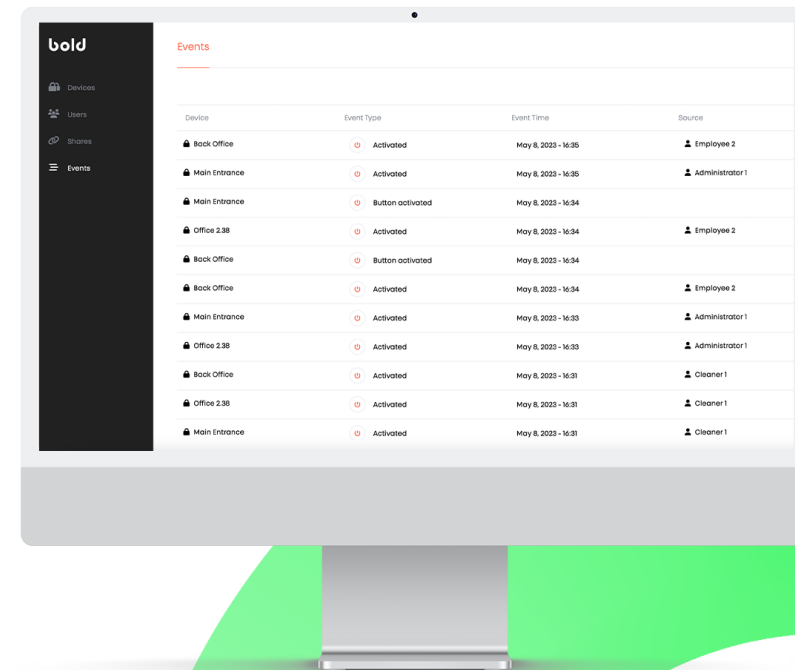

Be Bold.

Bold Business Portal

Versimpel het beheer van uw slimme sloten met het Bold Business Portal. Beheer uw Bold Smart Cylinder-systeem vanaf uw computer. Groepeer gebruikers en vergrendelingen en activeer uw vergrendelingen met gemak op afstand. Vereenvoudig uw toegangen upgrade de beveiliging van uw bedrijf.

Voor het voordeel van iedereen

- PC BEHEER:**
Met Bold Business Portal kunt u uw Bold Smart Lock-systeem beheren. Vanaf uw computer of laptop, een alternatief voor het beheren vanuit de app.
- GEBRUIKERS EN SLOTEN GROEPEREN:**
U kunt gebruikers, beheerders, gebruikersgroepen en sloten groepen vanuit het portaal aanmaken en verwijderen. Dit optimaliseert het toegangsbeheer door u in staat te stellen om hele groepen van gebruikers toegang te verlenen tot een groep Bold Smart Cylinder's.
- DIGITALE ORGANISATIE:**
Wanneer u het Bold Business Portal-pakket koopt, wordt een digitale organisatie voor u gemaakt waar uw producten kunnen worden beheerd.
- ACTIVERING OP AFSTAND VANAF PC:**
Bold Connect zorgt ervoor dat uw sloten altijd verbonden zijn met het internet en het Bold Business Portal, waardoor activering op afstand vanaf uw pc mogelijk is.
- VERBETERDE BEDRIJFSBEVEILIGING:**
Door de toegangscontrole te vereenvoudigen en beheer op afstand mogelijk te maken, verbetert het Bold Business Portal de beveiliging van uw bedrijf, waardoor het een uitstekende investering is voor bedrijven met meerdere sloten of gebruikers.